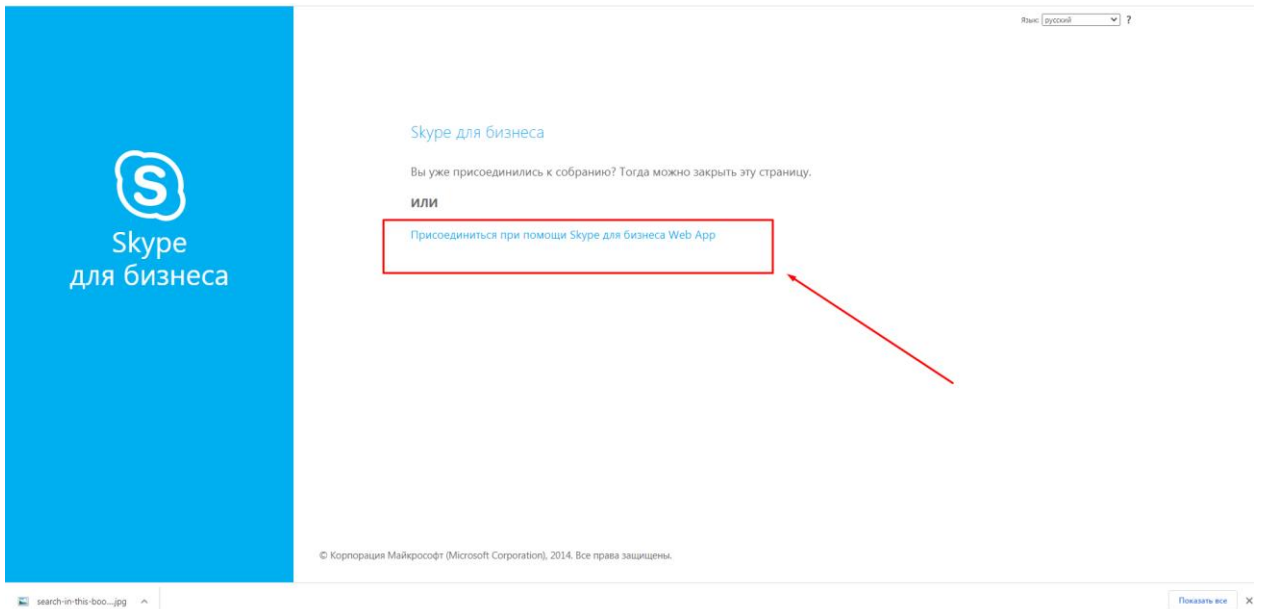

Инструкция для подключения

1. Для подключения к ВКС откройте браузер, в строке поиска введите ОГБУЗ "Ровенская ЦРБ".

2. В открывшейся странице найдите и перейдите по кнопке «Ссылки на планерки»

3. И нажмите на картинку

4. В открывшемся окне выберите Присоединиться при помощи Skype для бизнеса Web App

5. Затем следуйте пунктам 1 и 2

5. В открывшемся окне вводим свое имя, например Ровенская ЦРБ Иванов И.И. или ОСВ №456 Ровенская ЦРБ. И нажимаем присоединиться к собранию