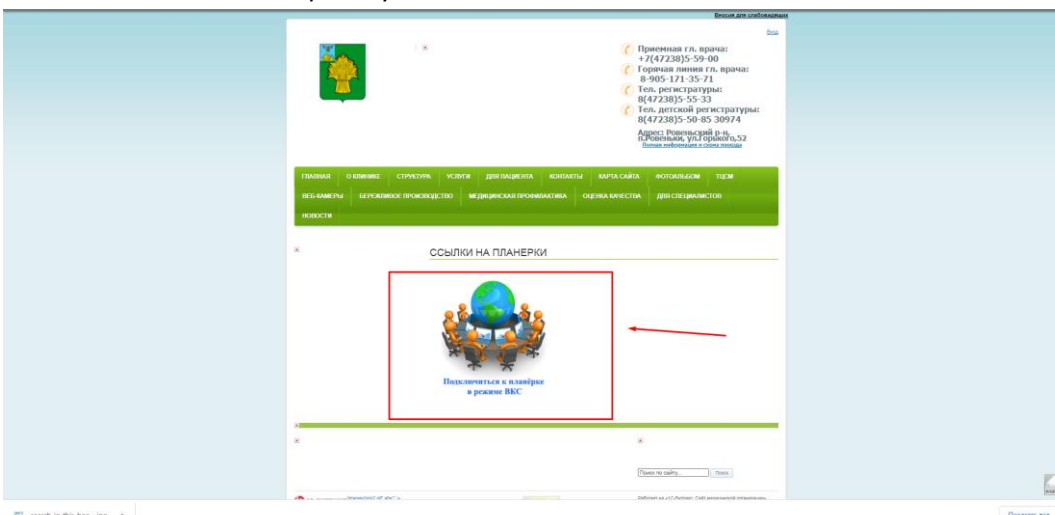

Инструкция для подключения

1. Для подключения к ВКС откройте браузер, в строке поиска введите ОГБУЗ "Ровенская ЦРБ".

2. В открывшейся странице найдите и перейдите по кнопке «Ссылки на планерки»

3. И нажмите на картинку

4. В открывшемся окне выберите Присоединиться при помощи Skype для бизнеса Web App

5. Затем следуйте пунктам 1 и 2

5. В открывшемся окне вводим свое имя, например Ровенская ЦРБ Иванов И.И. или ОСВ №456 Ровенская ЦРБ. И нажимаем присоединиться к собранию