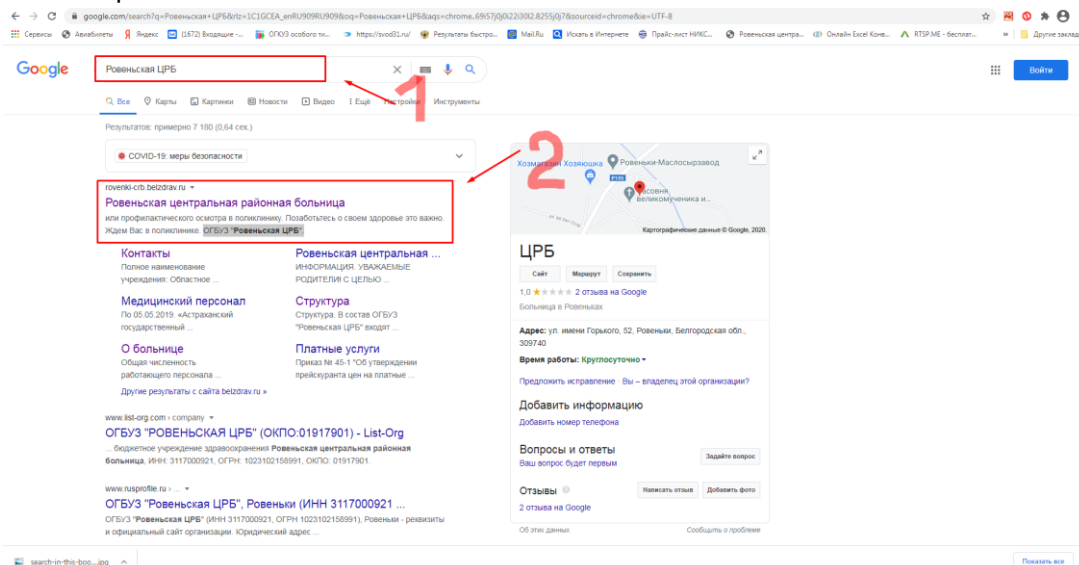

Инструкция для подключения

1. Для подключения к ВКС откройте браузер, в строке поиска введите ОГБУЗ "Ровенская ЦРБ".

2. В открывшейся странице найдите и перейдите по кнопке «Ссылки на планерки»

3. И нажмите на картинку

4. В открывшемся окне выберите Присоединиться при помощи Skype для бизнеса Web App

5. Затем следуйте пунктам 1 и 2

5. В открывшемся окне вводим свое имя, например Ровенская ЦРБ Иванов И.И. или ОСВ №456 Ровенская ЦРБ. И нажимаем присоединиться к собранию