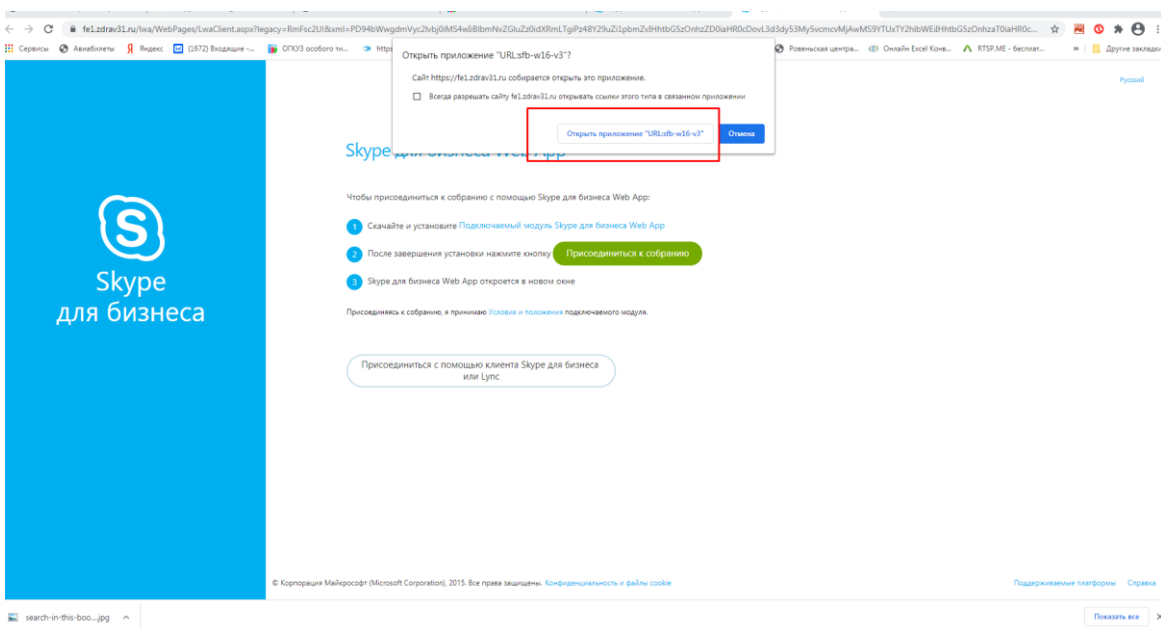

Инструкция для подключения

1. Для подключения к ВКС откройте браузер, в строке поиска введите ОГБУЗ "Ровенская ЦРБ".

2. В открывшейся странице найдите и перейдите по кнопке «Ссылки на планерки»

3. И нажмите на картинку

4. В открывшемся окне выберите Присоединиться при помощи Skype для бизнеса Web App

5. Затем следуйте пунктам 1 и 2

5. В открывшемся окне вводим свое имя, например Ровенская ЦРБ Иванов И.И. или ОСВ №456 Ровенская ЦРБ. И нажимаем присоединиться к собранию