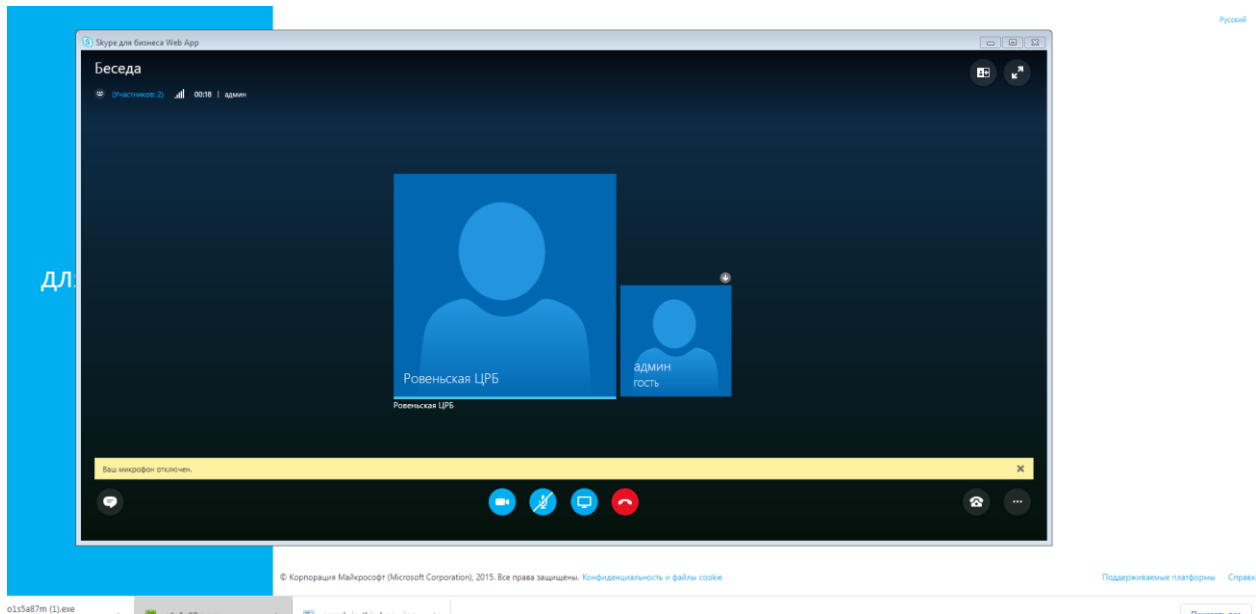

Инструкция для подключения

1. Для подключения к ВКС откройте браузер, в строке поиска введите ОГБУЗ "Ровенская ЦРБ".

2. В открывшейся странице найдите и перейдите по кнопке «Ссылки на планерки»

3. И нажмите на картинку

4. В открывшемся окне выберите Присоединиться при помощи Skype для бизнеса Web App

5. Затем следуйте пунктам 1 и 2

5. В открывшемся окне вводим свое имя, например Ровенская ЦРБ Иванов И.И. или ОСВ №456 Ровенская ЦРБ. И нажимаем присоединиться к собранию

6. Откроется Skype, где нужно будет проверить звук и изображение.

Камера включается

Звук выключен

включен