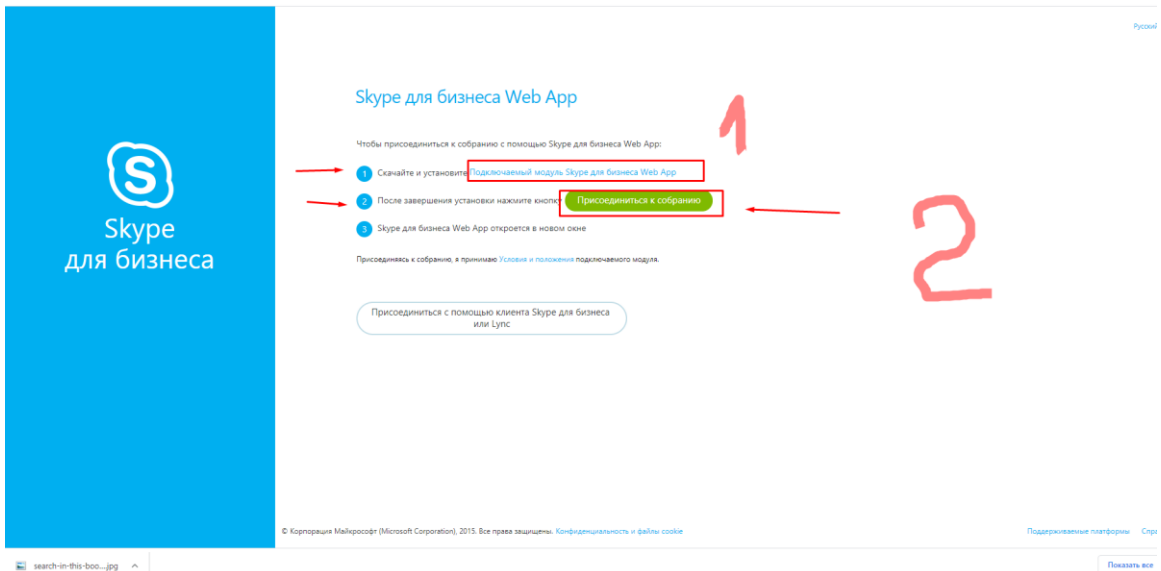

Инструкция для подключения

1. Для подключения к ВКС откройте браузер, в строке поиска введите ОГБУЗ "Ровенская ЦРБ".

2. В открывшейся странице найдите и перейдите по кнопке «Ссылки на планерки»

3. И нажмите на картинку

4. В открывшемся окне выберите Присоединиться при помощи Skype для бизнеса Web App

5. Затем следуйте пунктам 1 и 2

5. В открывшемся окне вводим свое имя, например Ровенская ЦРБ Иванов И.И. или ОСВ №456 Ровенская ЦРБ. И нажимаем присоединиться к собранию