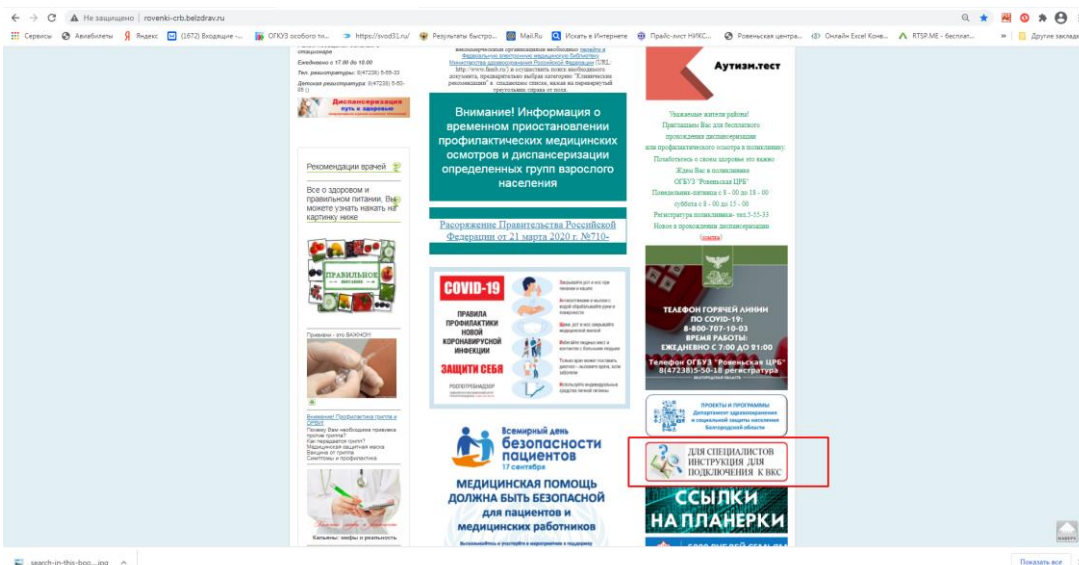

Инструкция для подключения

1. Для подключения к ВКС откройте браузер, в строке поиска введите ОГБУЗ "Ровенская ЦРБ".

2. В открывшейся странице найдите и перейдите по кнопке «Ссылки на планерки»

3. И нажмите на картинку

4. В открывшемся окне выберите Присоединиться при помощи Skype для бизнеса Web App

5. Затем следуйте пунктам 1 и 2

5. В открывшемся окне вводим свое имя, например Ровенская ЦРБ Иванов И.И. или ОСВ №456 Ровенская ЦРБ. И нажимаем присоединиться к собранию