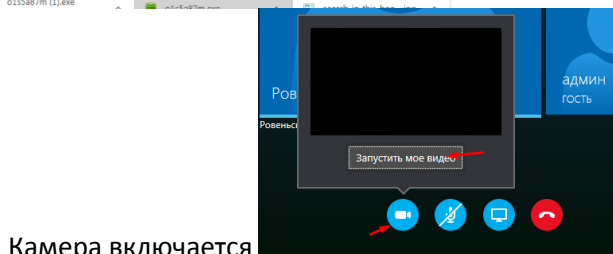

Инструкция для подключения

1. Для подключения к ВКС откройте браузер, в строке поиска введите ОГБУЗ "Ровенская ЦРБ".

2. В открывшейся странице найдите и перейдите по кнопке «Ссылки на планерки»

3. И нажмите на картинку

4. В открывшемся окне выберите Присоединиться при помощи Skype для бизнеса Web App

5. Затем следуйте пунктам 1 и 2

5. В открывшемся окне вводим свое имя, например Ровенская ЦРБ Иванов И.И. или ОСВ №456 Ровенская ЦРБ. И нажимаем присоединиться к собранию

6. Откроется Skype, где нужно будет проверить звук и изображение.

Камера включается

Звук выключен

включен