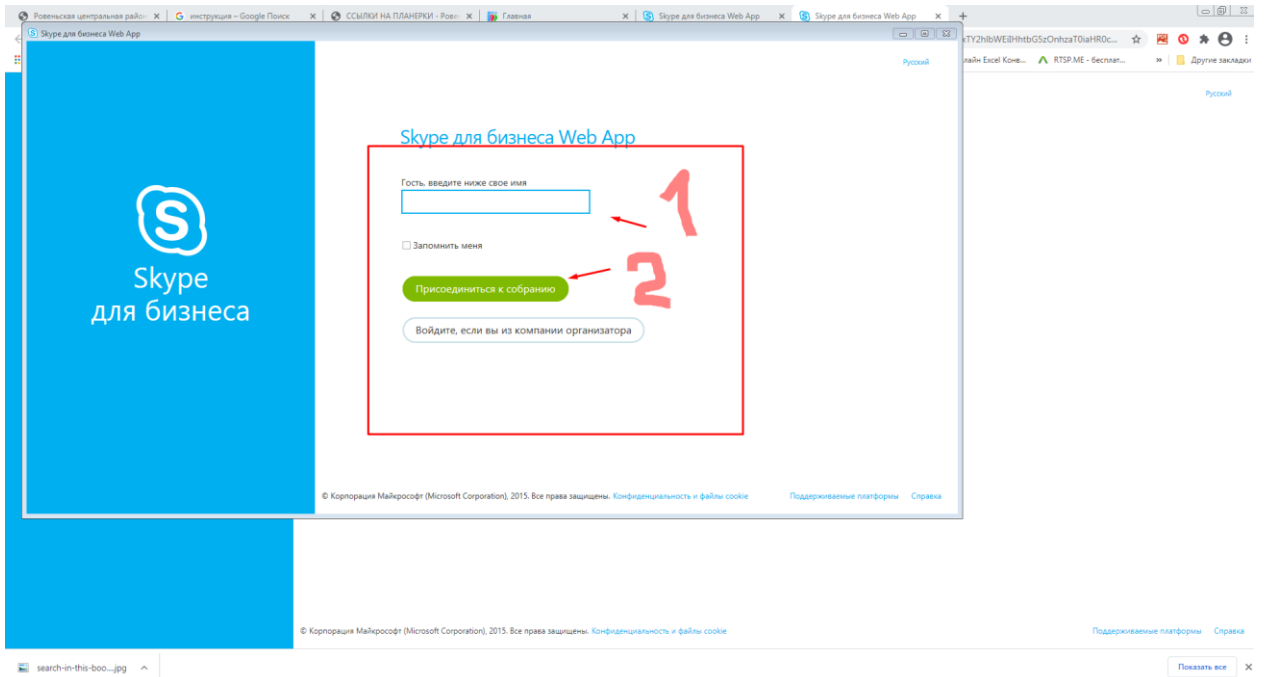

Инструкция для подключения

1. Для подключения к ВКС откройте браузер, в строке поиска введите ОГБУЗ "Ровенская ЦРБ".

2. В открывшейся странице найдите и перейдите по кнопке «Ссылки на планерки»

3. И нажмите на картинку

4. В открывшемся окне выберите Присоединиться при помощи Skype для бизнеса Web App

5. Затем следуйте пунктам 1 и 2

5. В открывшемся окне вводим свое имя, например Ровенская ЦРБ Иванов И.И. или ОСВ №456 Ровенская ЦРБ. И нажимаем присоединиться к собранию